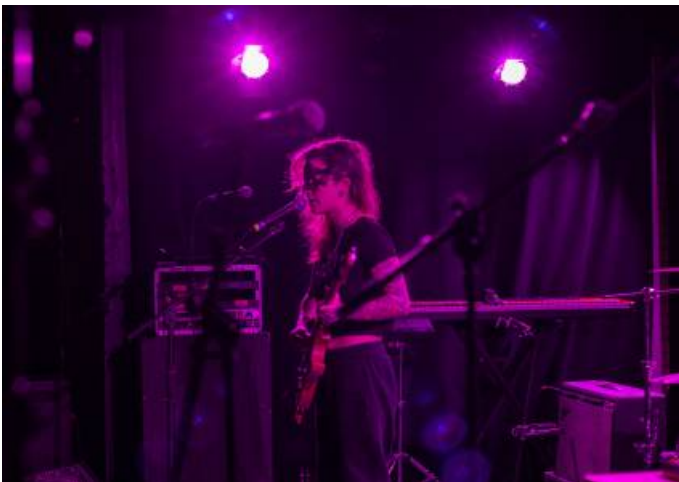

Formé par Amin Vxmpire au chant, Max à la guitare et Rémy à la batterie, mêle l'emo, le R&B et la trap à une essence rock, influencé par Chase Atlantic et Bring Me The Horizon. Leur performance scénique associe l'autotune à des passages instrumentaux intenses. Avec deux singles cumulant plusieurs millions d'écoutes et un prochain titre combinant R&B alternatif et rock emo, le groupe explore diverses facettes musicales."